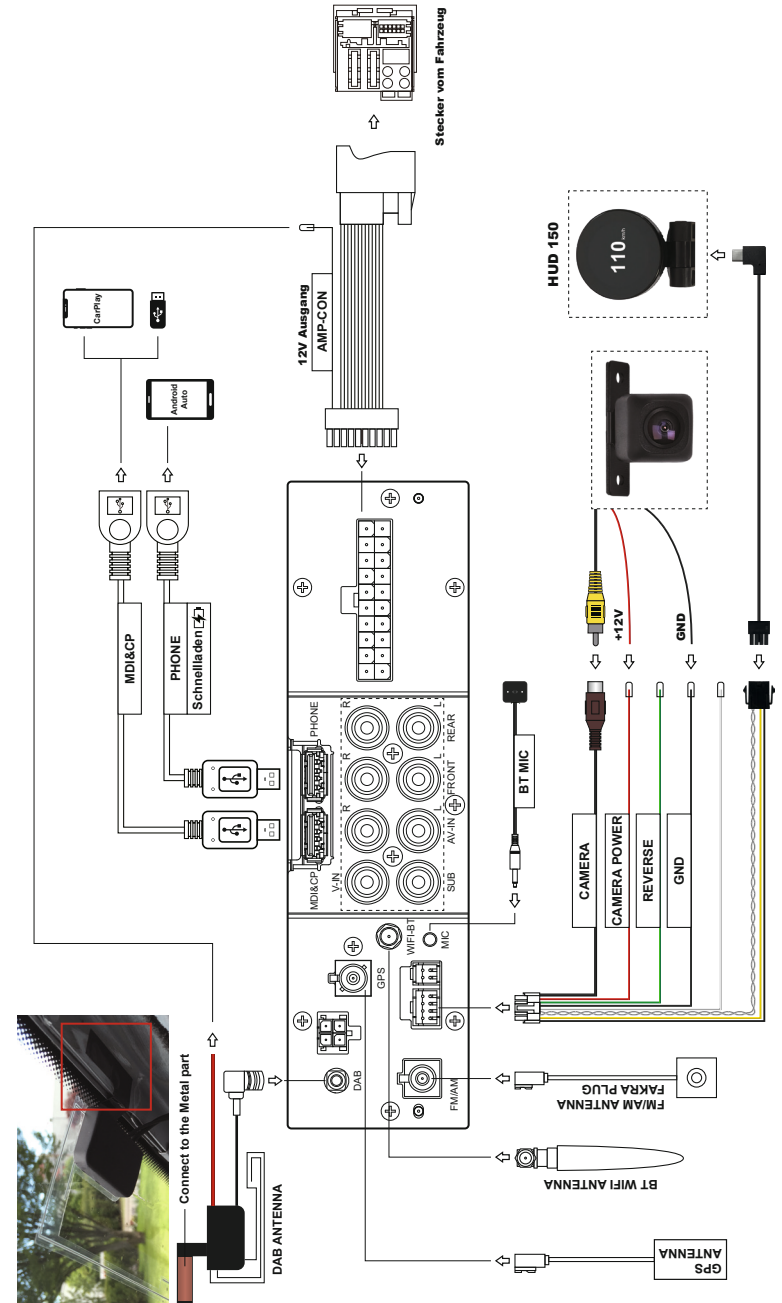

Schnell Anleitung

Installationsvideo Anleitung

Folgen Sie unserem YouTube Channel für Installationsvideos für viele Fahrzeuge.

Youtube channel : Dynavin Europe

VW / Skoda Schaltplan

Schauen Sie bitte den folgenden Schaltplan für alle Zubehör und Kabelanschlüsse an. Bitte beachten Sie die Verkabelungs- und Installationshinweise für die DAB-Antenne.